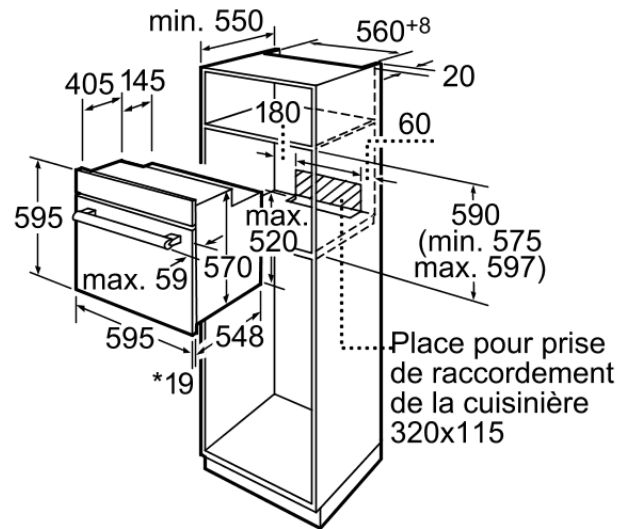

BOSCH

HBA63A450F - inox
Four intégrable

*En cas de façades métalliques 20mm
Mesures en mm