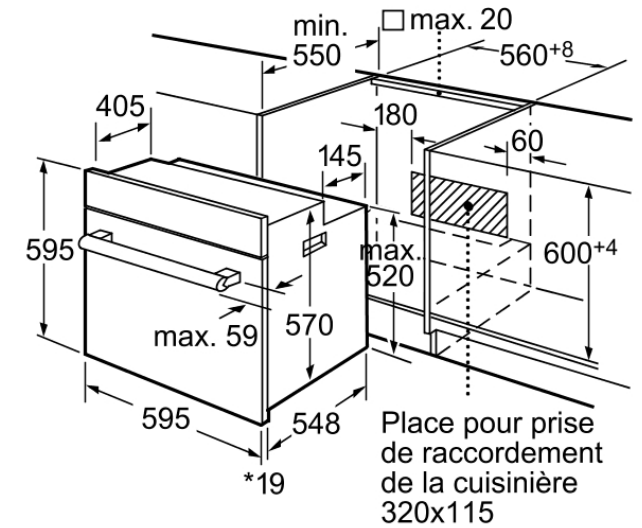

*En cas de façades métalliques 20mm
Mesures en mm