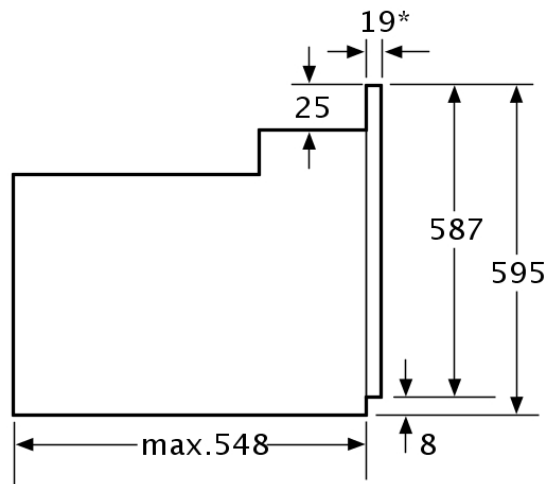

HBA63A420F:Blanc
HBA63A460F:Noir

Caractéristiques

Couleur de la façade : Inox
Pose-libre, Encastrable
Mode de nettoyage : Pyrolytique
Niche d'encastrement (mm) : 575-597 x 560 x 550
Dimensions du produit (mm) : 595 x 595 x 548
Dimensions du produit emballé (mm) : 670 x 670 x 680
Matériau du bandeau : Acier inox
Matériau de la porte : Verre
Poids net (kg) : 39.00
Volume utile du four : 60
Mode de cuisson : Chaleur de sole, Chaleur tournante, Convection naturelle, Gril 3 puissances, Gril air pulsé, Grillade au tournebroche
Matériau de la cavité : Emailé
Contrôle de température : Electronique
Nombre de lampe(s) : 1
Certificats de conformité : CE, VDE
Longueur du cordon électrique (cm) : 120.0

BOSCH

HBA63A450F - inox
Four intégrable

*En cas de façades métalliques 20mm
Mesures en mm

*En cas de façades métalliques 20mm
Mesures en mm

* En cas de façades métalliques 20mm
Mesures en mm